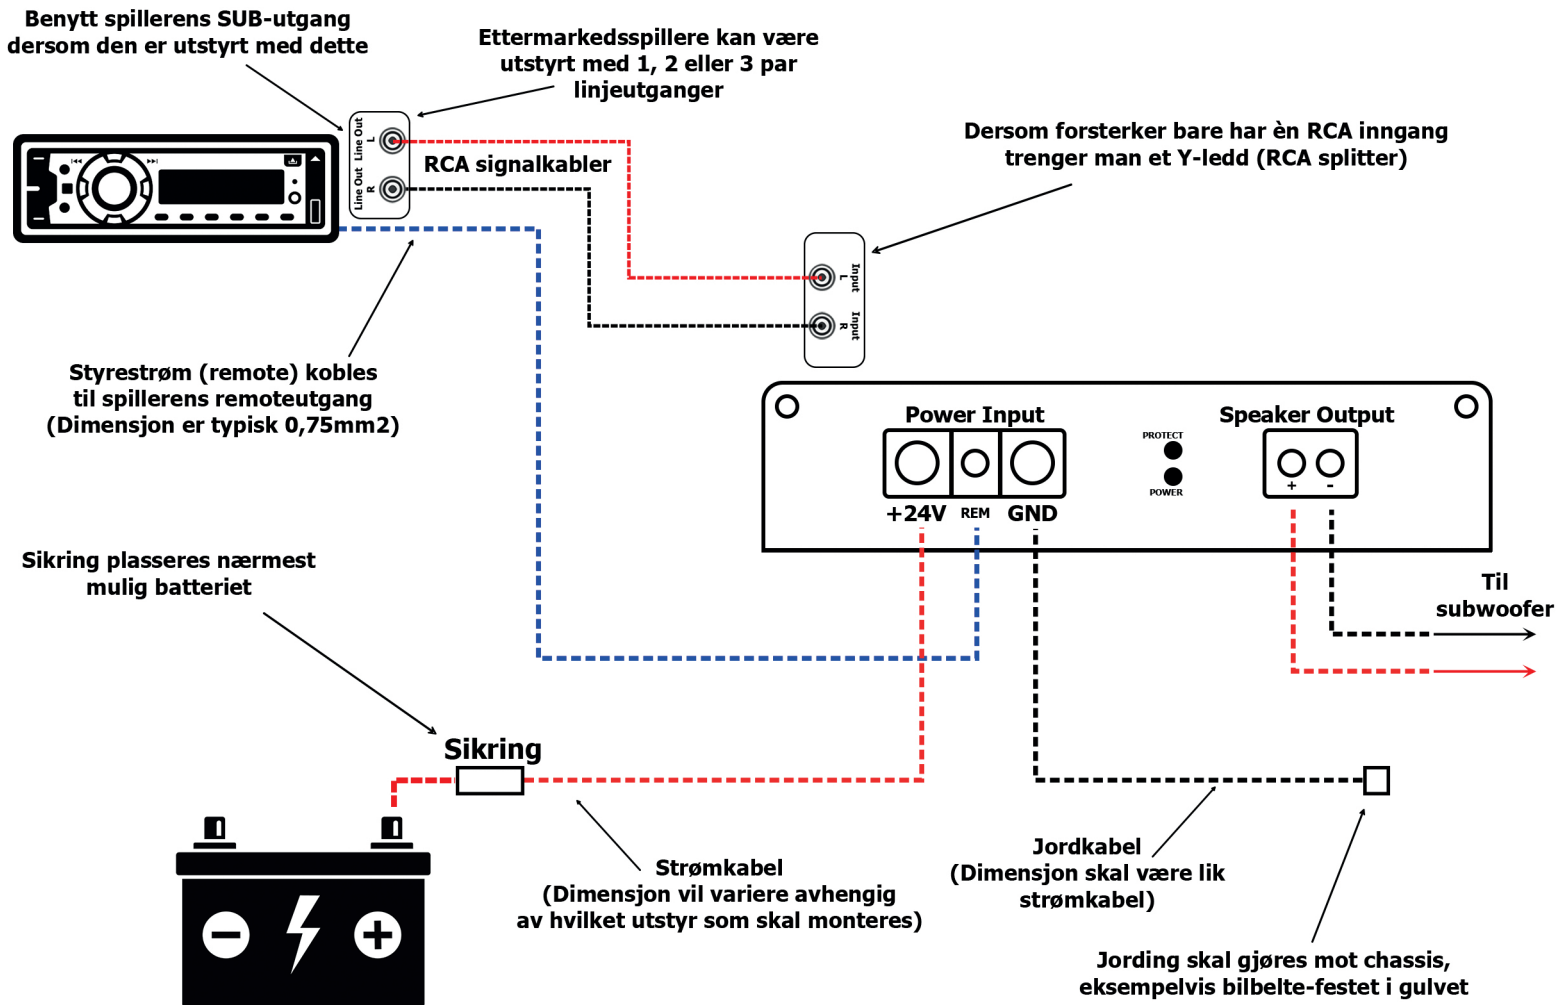

# KOBLINGSSKJEMA

Universalt koblingskjema for oppkobling av monoforsterker til ettermarkedsradio.  
Ved oppkobling mot originalradio - se eget skjema

[www.bassbrothers.no](http://www.bassbrothers.no)

© Bass Brothers AS