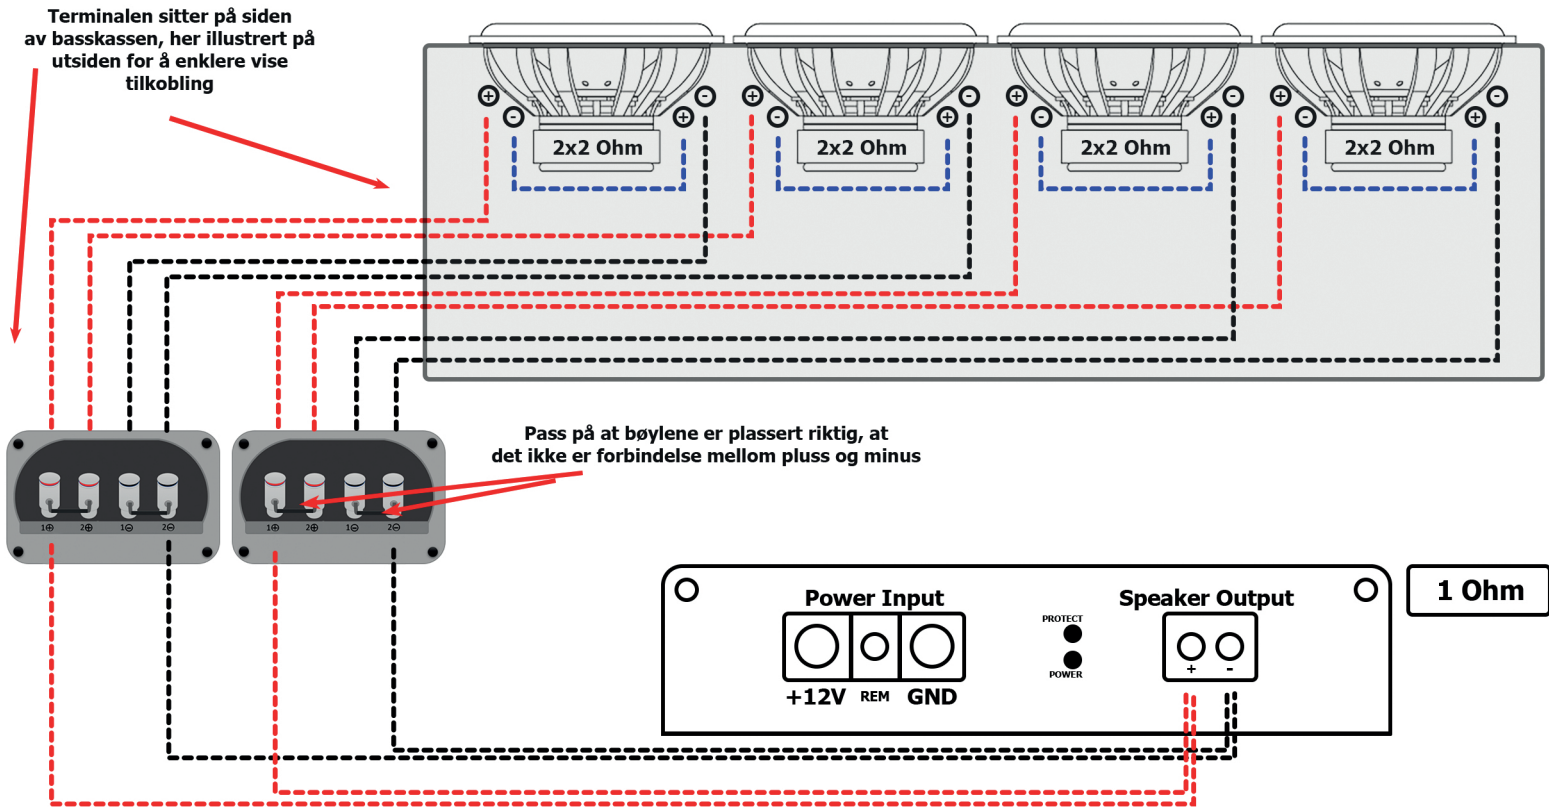

# KOBLINGSSKJEMA

Universalt koblingskjema for 4 stk 2x2 Ohm subwoofere mot monoforsterker - med 2 stk dobbelterminaler. Gir 1 Ohm.  
Dette skjemaet viser kobling inne i kassen til terminal, samt fra terminal til forsterker