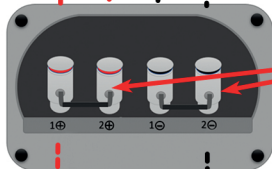

KOBLINGSSKJEMA

Universalt koblingskjema for 4 stk 2x2 Ohm subwoofere mot monoforsterker - med dobbelterminal. Gir 1 Ohm.

Dette skjemaet viser kobling inne i kassen til terminal, samt fra terminal til forsterker

Terminalen sitter på siden av basskassen, her illustrert på utsiden for å enklere vise tilkobling

Pass på at bøylene er plassert riktig, at det ikke er forbindelse mellom pluss og minus

www.bassbrothers.no