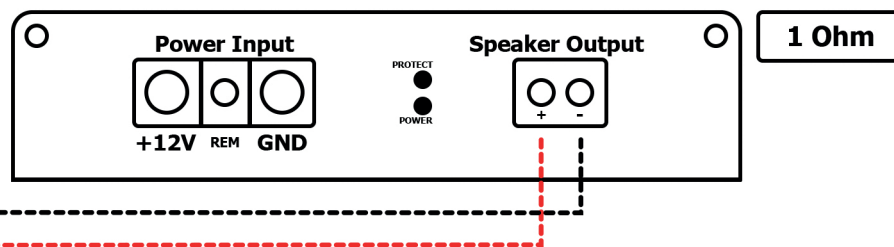

KOBLINGSSKJEMA

Universalt koblingskjema for 4 stk 2x2 Ohm subwoofere mot monoforsterker - med dobbelterminal. Gir 1 Ohm.

Dette skjemaet viser kobling inne i kassen til terminal, samt fra terminal til forsterker

Terminalen sitter på siden av basskassen, her illustrert på utsiden for å enklere vise tilkobling

Pass på at bøylene er plassert riktig, at det ikke er forbindelse mellom pluss og minus

www.bassbrothers.no