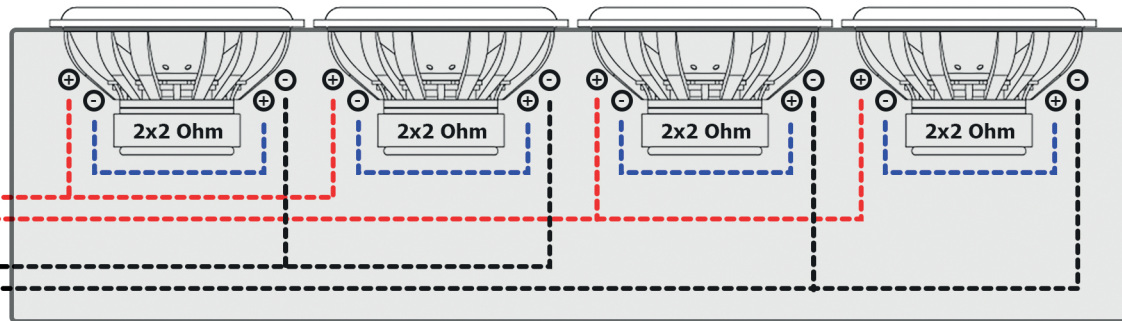

KOBLINGSSKJEMA

Universalt koblingskjema for 4 stk 2x2 Ohm subwoofere mot monoforsterker - med dobbelterminal. Gir 1 Ohm.

Dette skjemaet viser kobling inne i kassen til terminal, samt fra terminal til forsterker

Terminalen sitter på siden av basskassen, her illustrert på utsiden for å enklere vise tilkobling

Pass på at bøylene er plassert riktig, at det ikke er forbindelse mellom pluss og minus

www.bassbrothers.no