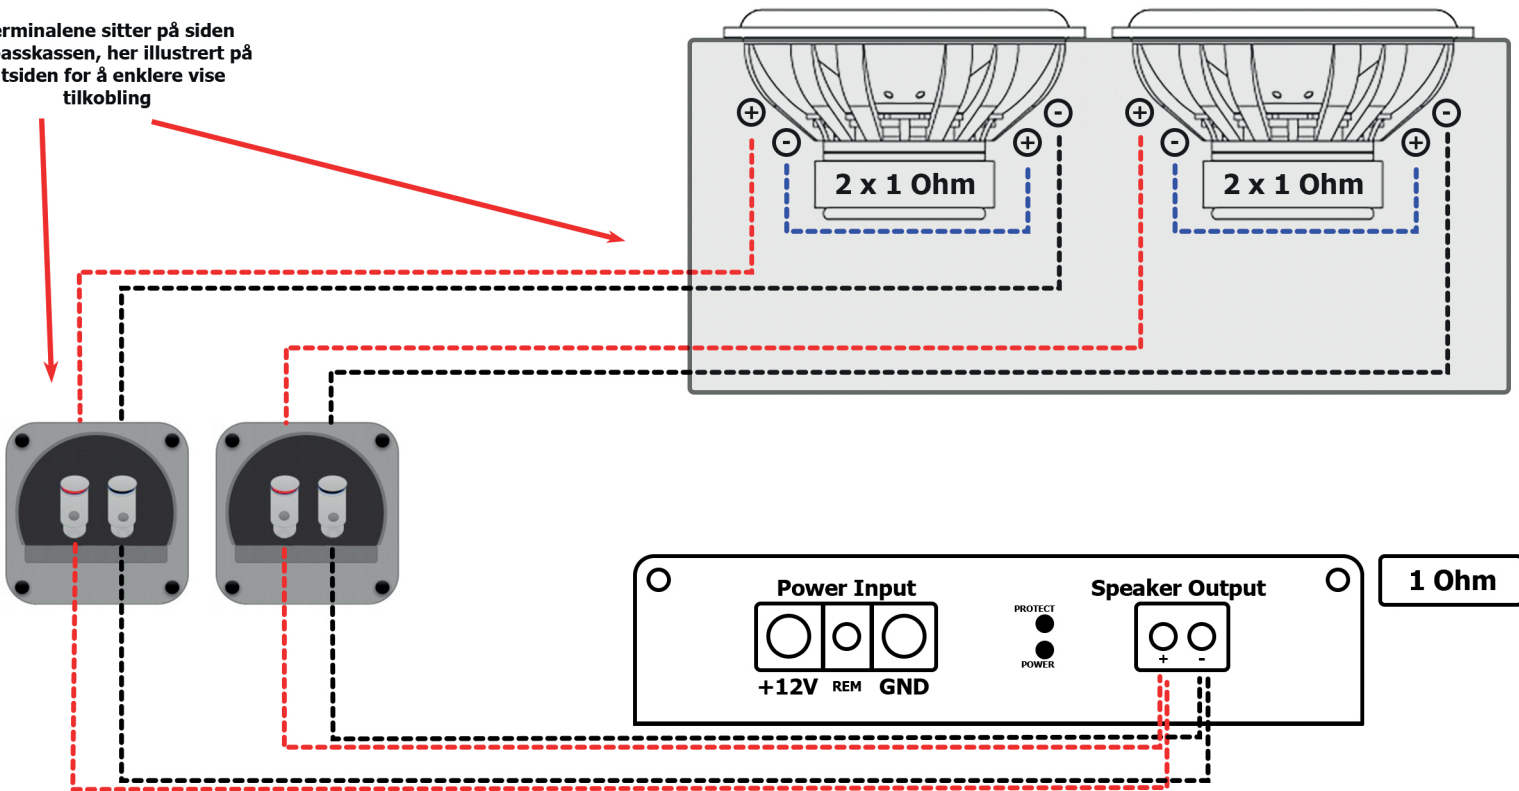

KOBLINGSSKJEMA

Universalt koblingskjema for 2 stk 2x1 Ohm subwoofere mot monoforsterker - med to singelterminaler. Gir 1 Ohm.
Dette skjemaet viser kobling inne i kassen til terminal, samt fra terminal til forsterker

Terminalene sitter på siden av basskassen, her illustrert på utsiden for å enklere vise tilkobling

www.bassbrothers.no

© Bass Brothers AS