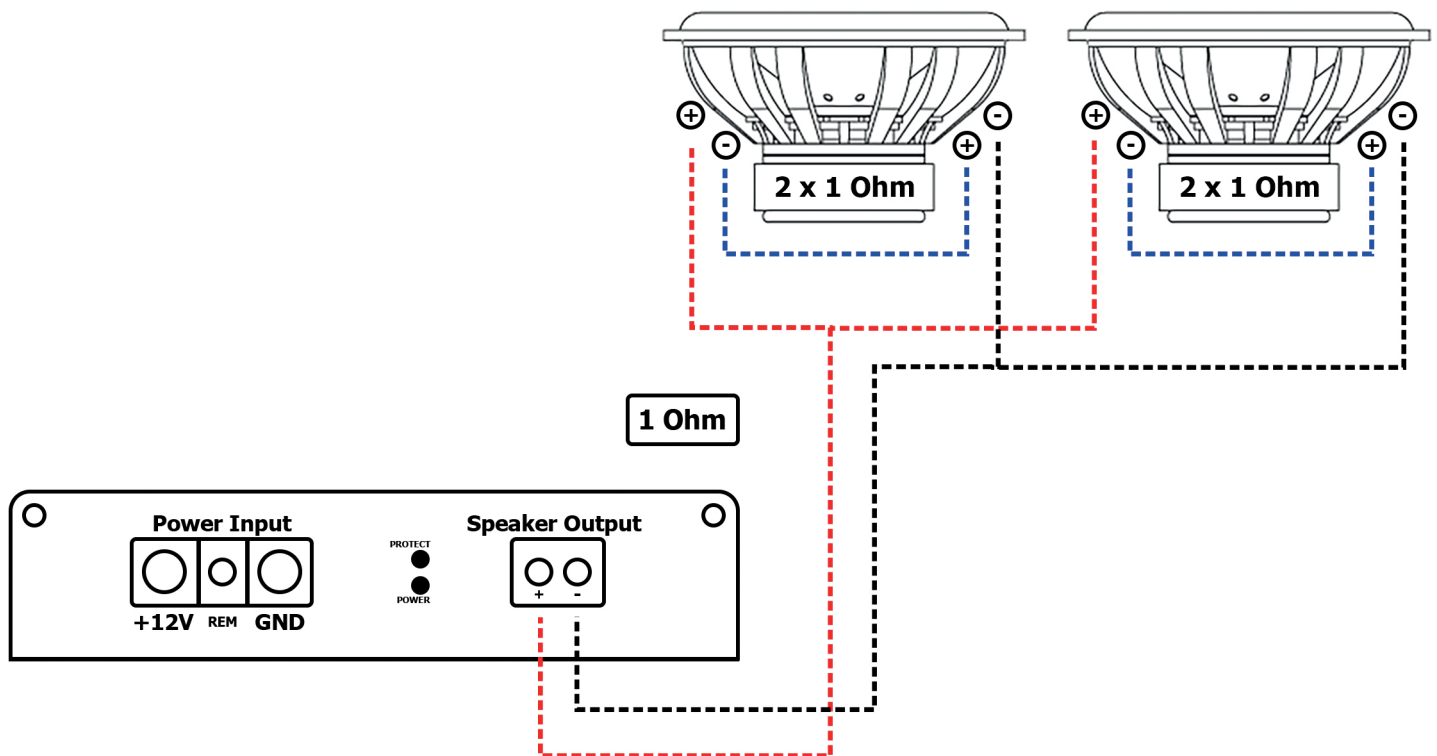

KOBLINGSSKJEMA

Universalt koblingskjema for 2 stk 2x1 Ohm subwoofer mot monoforsterker. Gir 1 Ohm

Dette skjema viser kobling uten tilkoblingsterminal

www.bassbrothers.no

© Bass Brothers AS