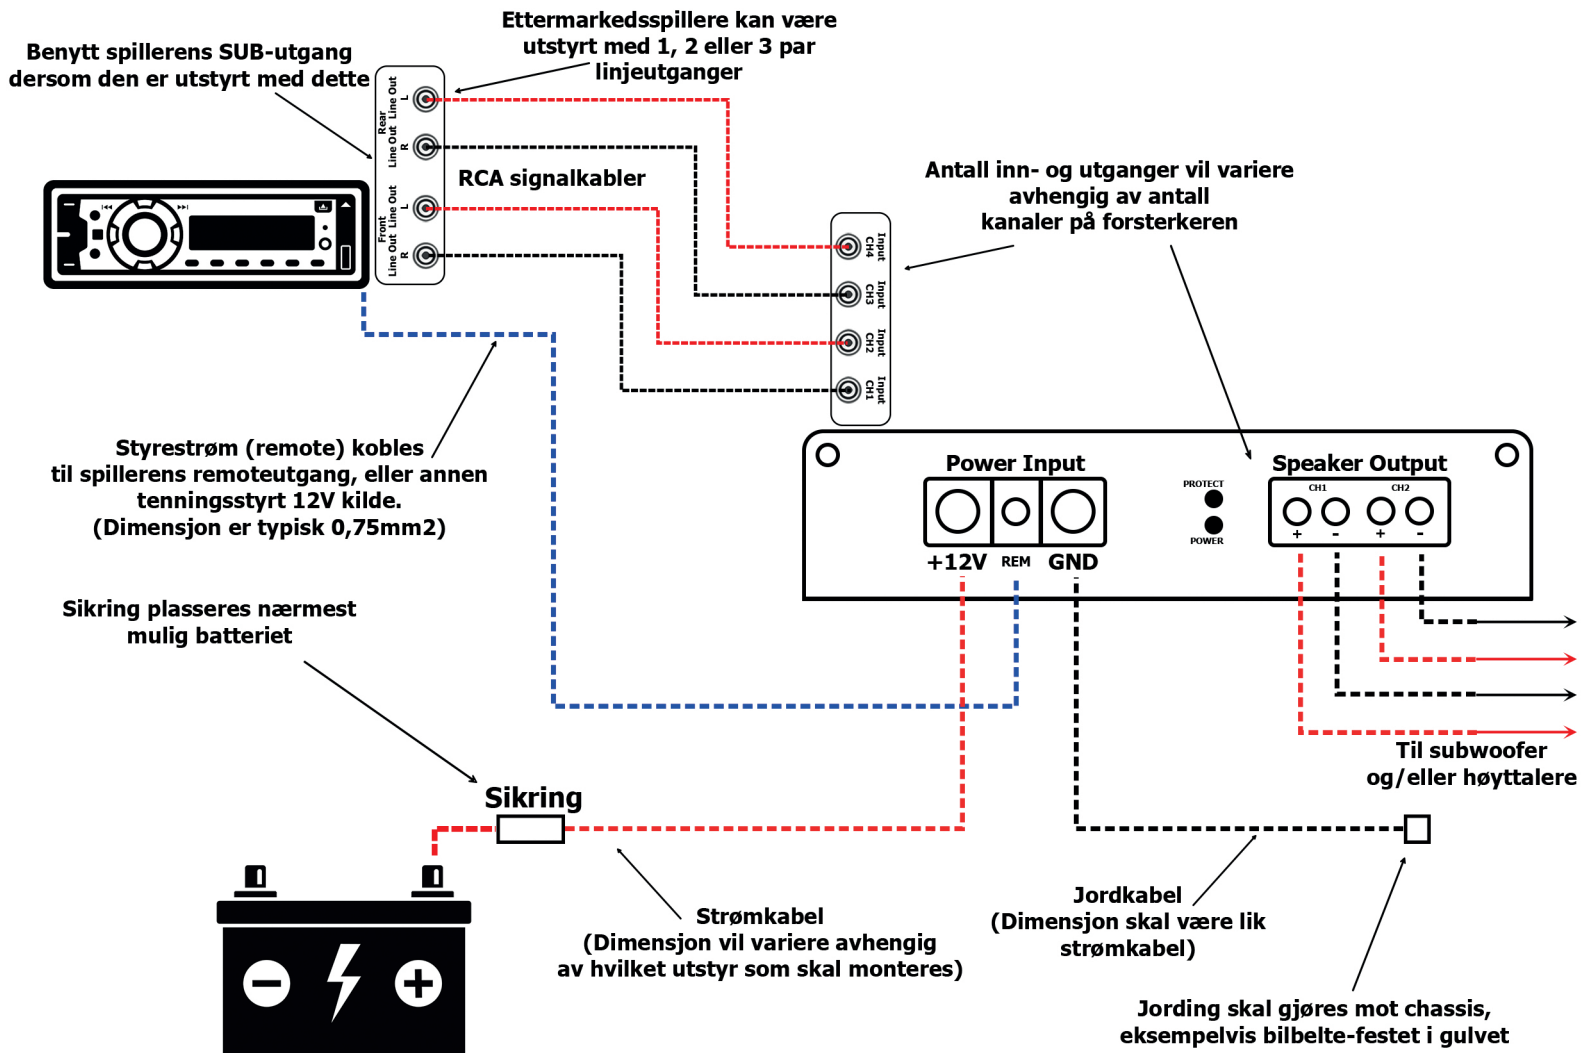

KOBLINGSSKJEMA

Universalt koblingsskjema for oppkobling av flerkanals forsterker til ettermarkedsradio.
Ved oppkobling mot originalradio - se eget skjema

www.bassbrothers.no

© Bass Brothers AS