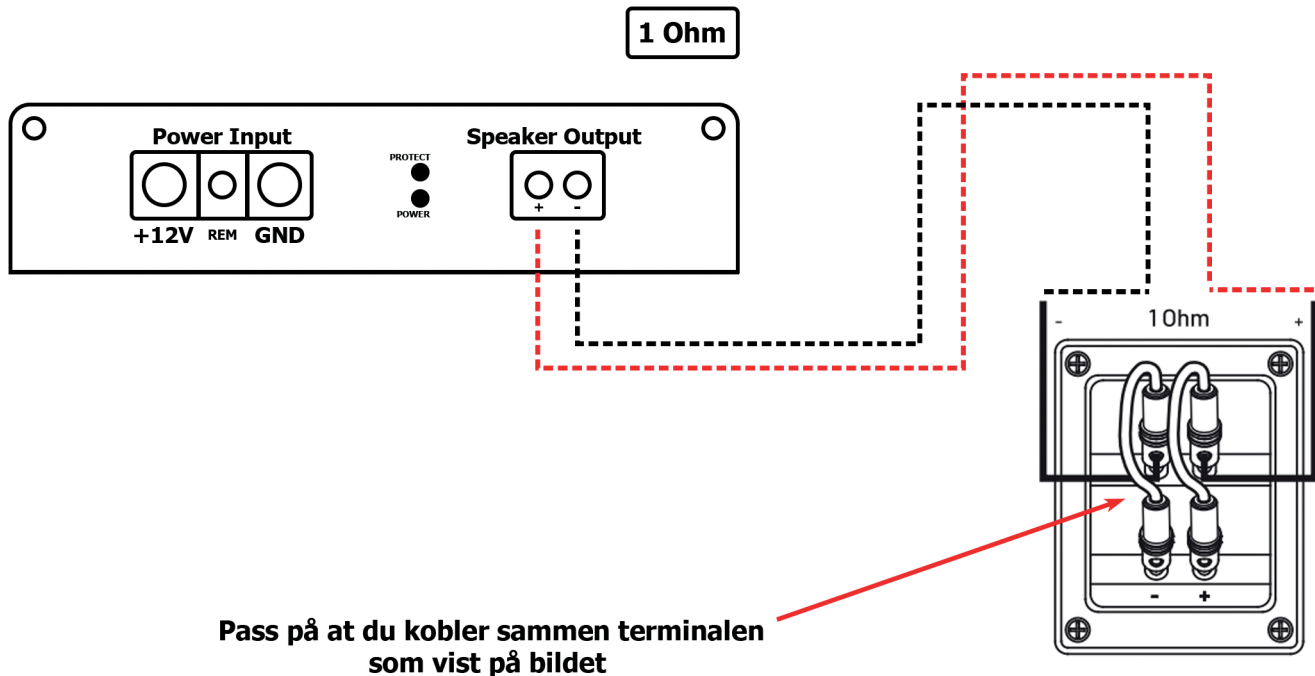

KOBLINGSSKJEMA

Universalt koblingsskjema for basskasse med universal dobbel-terminal mot monoforsterker. Parallellkobling 2+2 Ohm - gir 1 Ohm

www.bassbrothers.no

© Bass Brothers AS