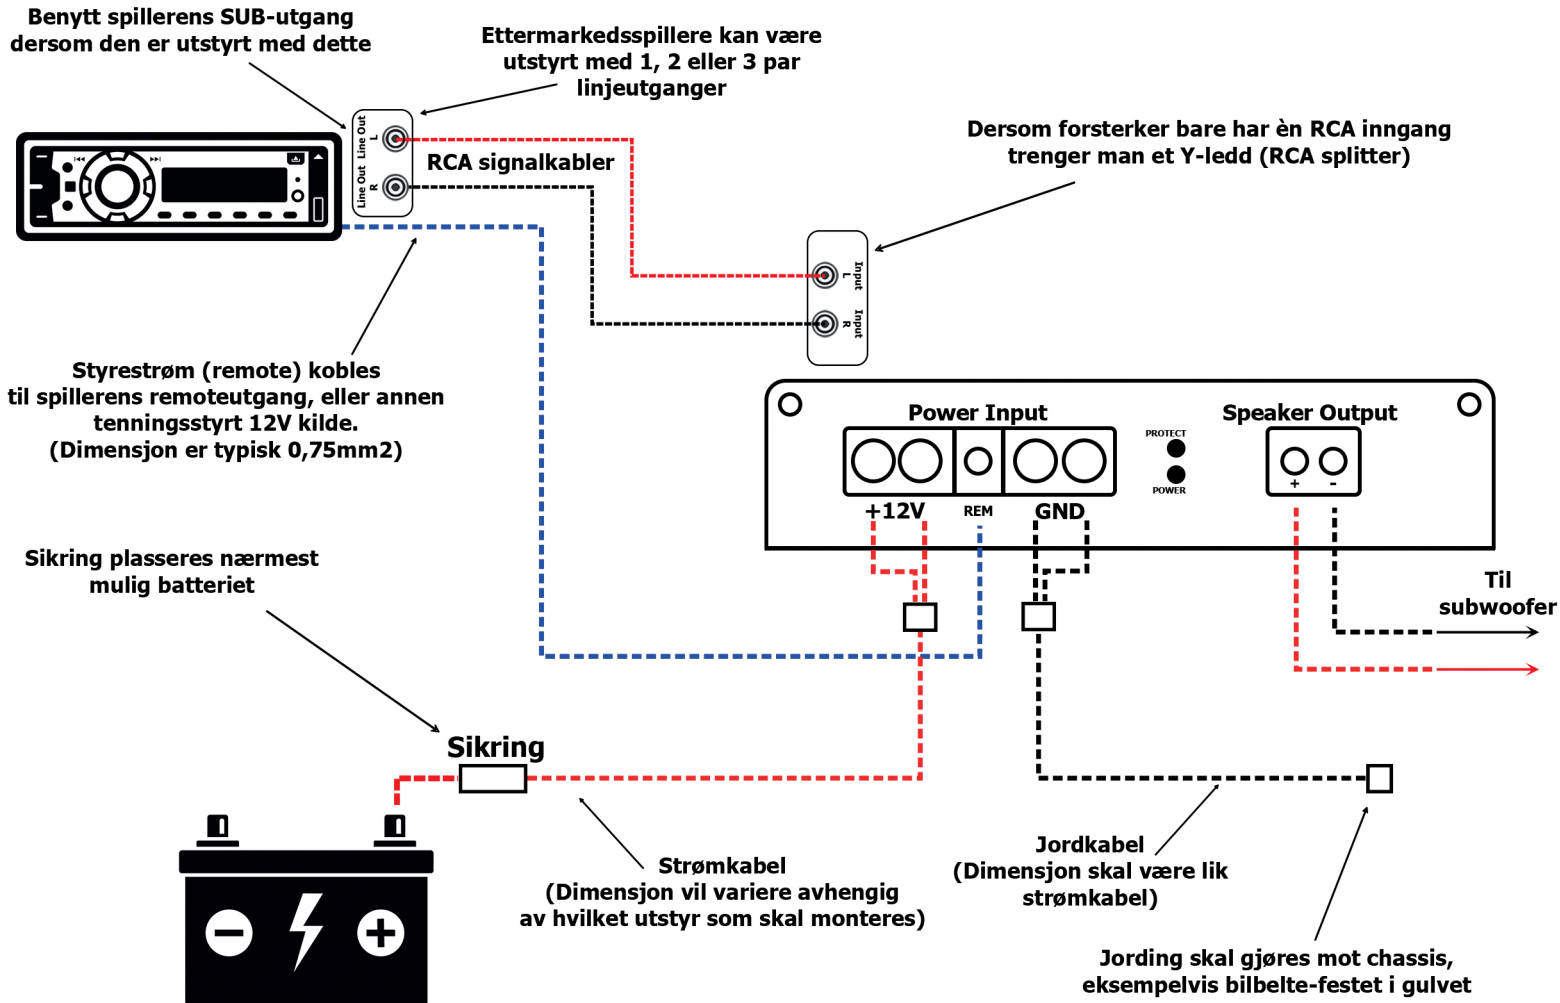

KOBLINGSSKJEMA

Universalt koblingskjema for oppkobling av monoforsterker med doble strømninganger, men hvor det benyttes èn kabel til batteri og jording.
For oppkobling mot originalradio - se eget skjema