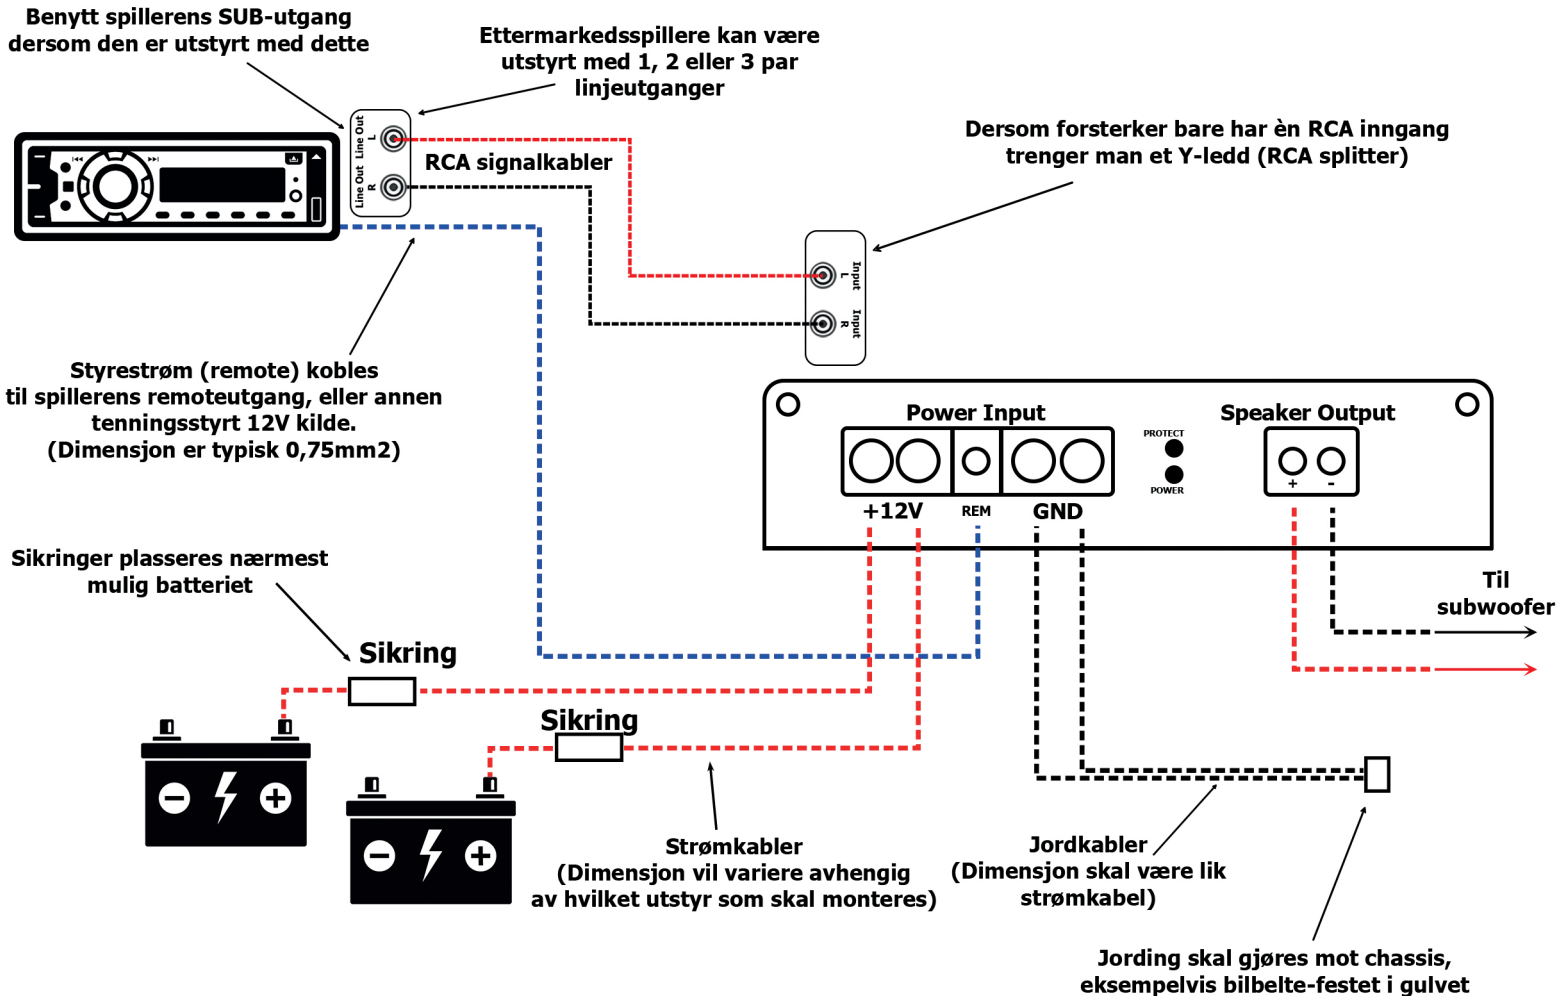

KOBLINGSSKJEMA

Universalt koblingskjema for oppkobling av monoforsterker med doble strømninganger, mot to batterier.

For oppkobling mot originalradio - se eget skjema

www.bassbrothers.no

© Bass Brothers AS