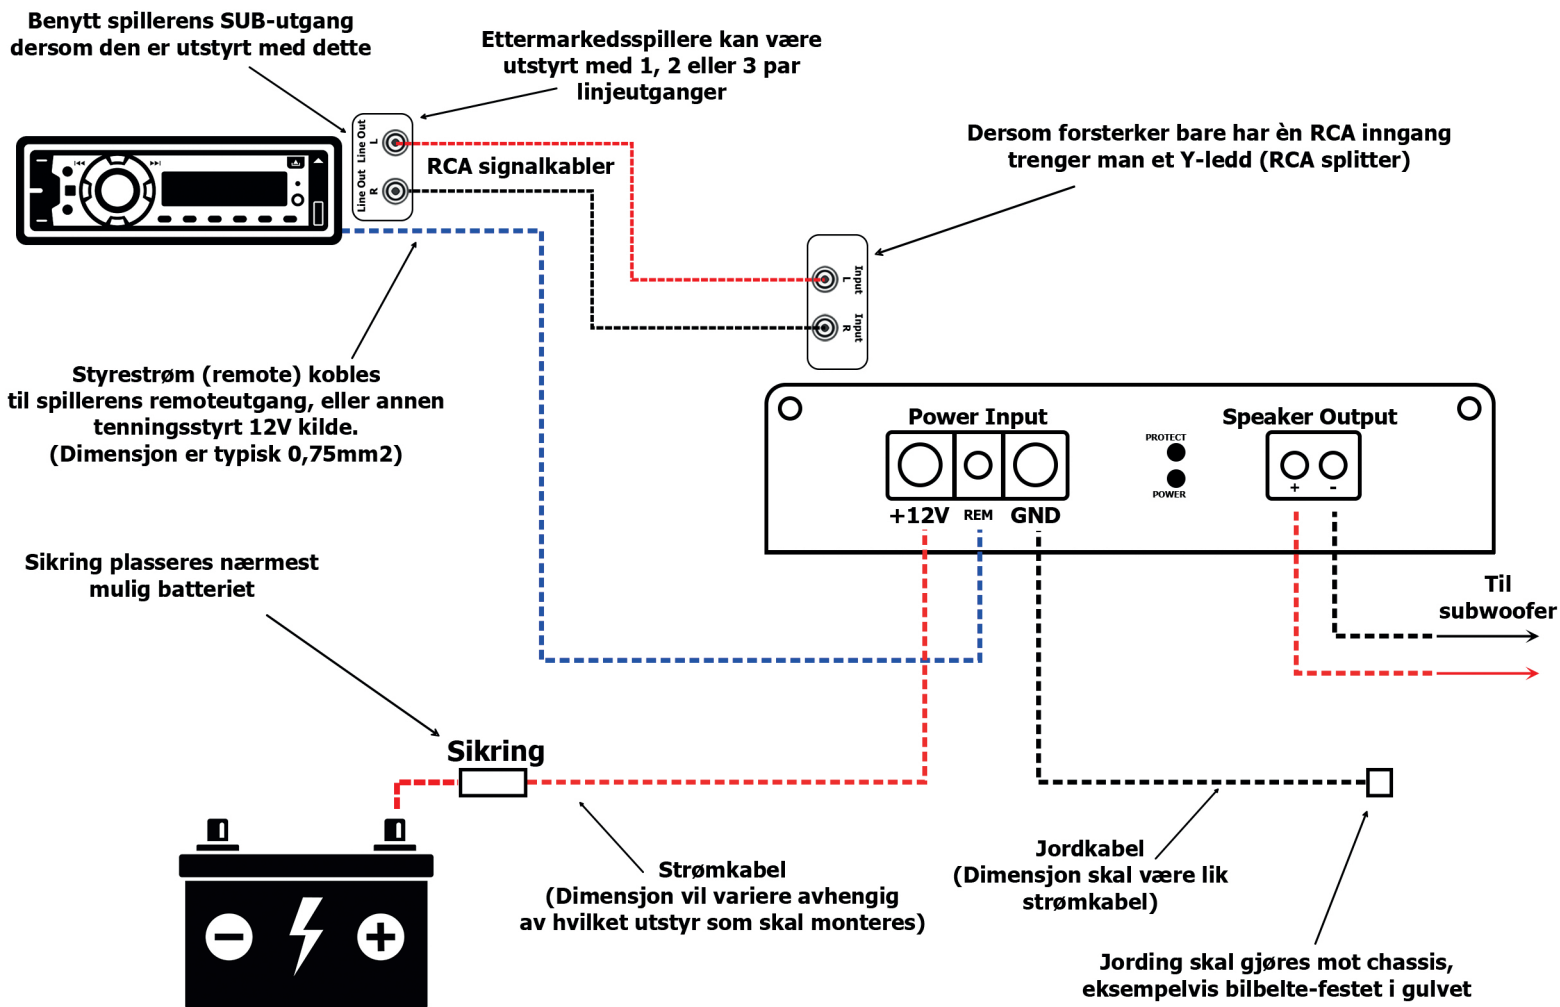

KOBLINGSSKJEMA

Universalt koblingskjema for oppkobling av monoforsterker til ettermarkedsradio.
Ved oppkobling mot originalradio - se eget skjema

www.bassbrothers.no

© Bass Brothers AS