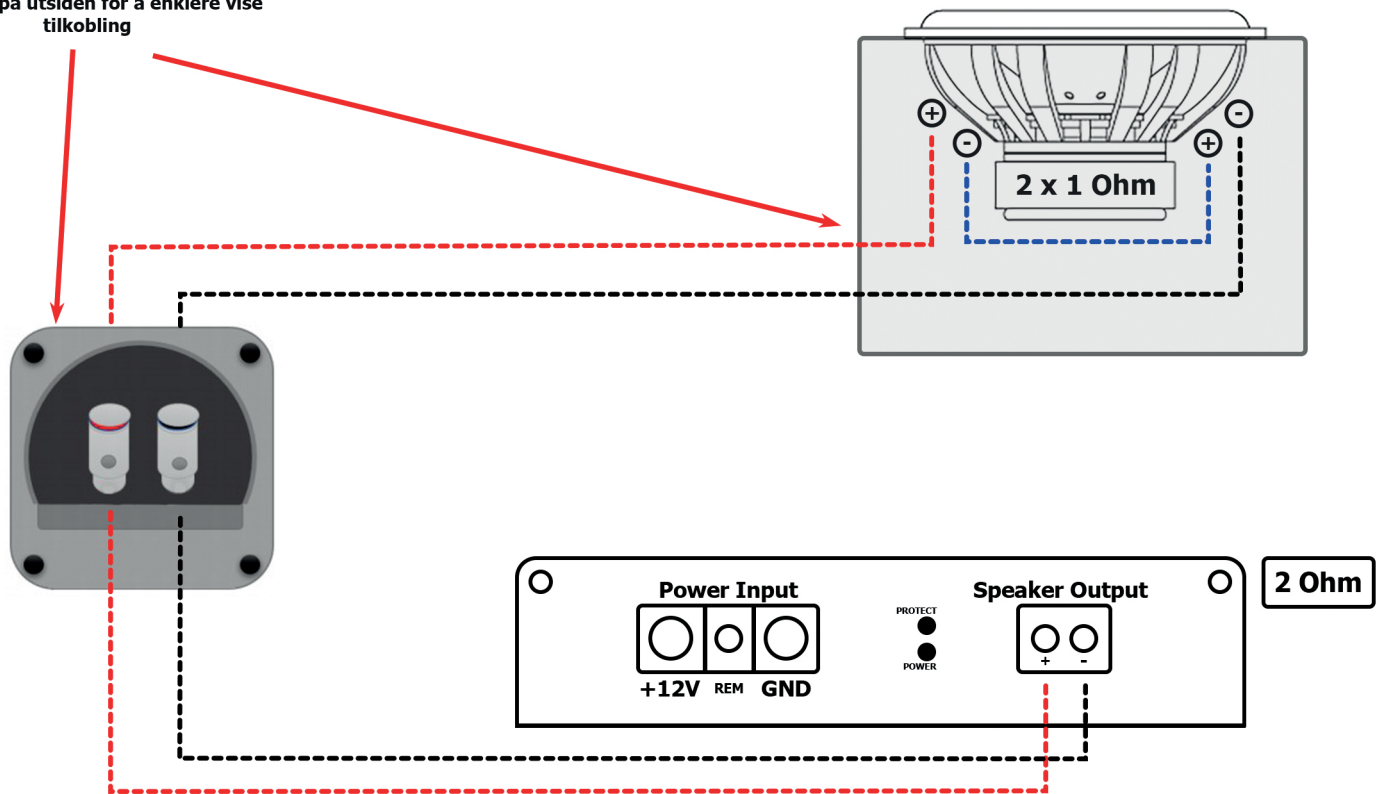

KOBLINGSSKJEMA

Universalt koblingskjema for 1 stk 2x1 Ohm subwoofer
mot monoforsterker - med singelterminal. Gir 2 Ohm

Dette skjemaet viser kobling inne i kassen til terminal, samt fra terminal
til forsterker

Terminalen sitter på siden av basskassen, her
illustrert på utsiden for å enklere vise
tilkobling

www.bassbrothers.no

© Bass Brothers AS