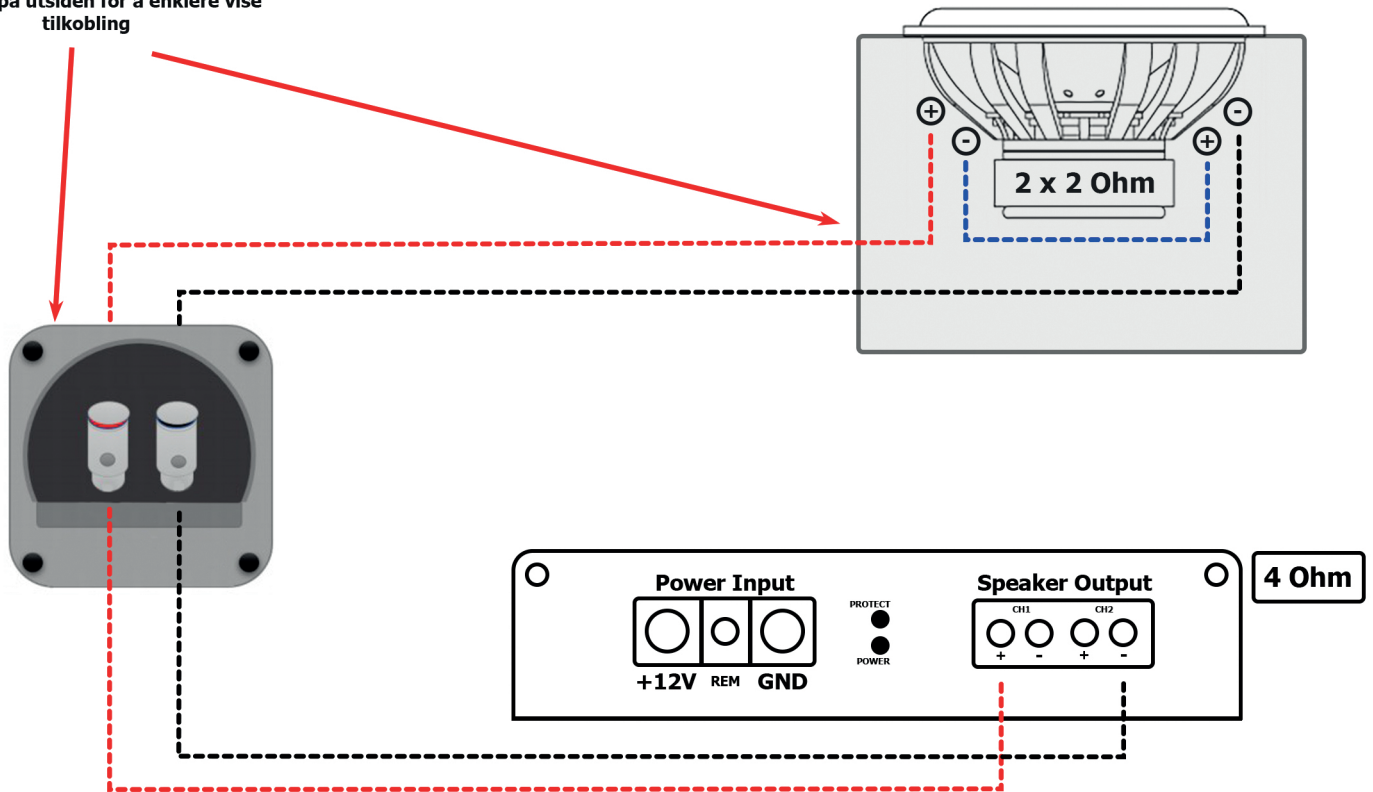

# KOBLINGSSKJEMA

Universalt koblingsskjema for 1 stk 2x2 Ohm subwoofer mot brokoblet 2-kanals forsterker - med singelterminal. Gir 4 Ohm.  
Dette skjemaet viser kobling inne i kassen til terminal, samt fra terminal til forsterker

Terminalen sitter på siden av basskassen, her illustrert på utsiden for å enklere vise tilkobling

[www.bassbrothers.no](http://www.bassbrothers.no)

© Bass Brothers AS