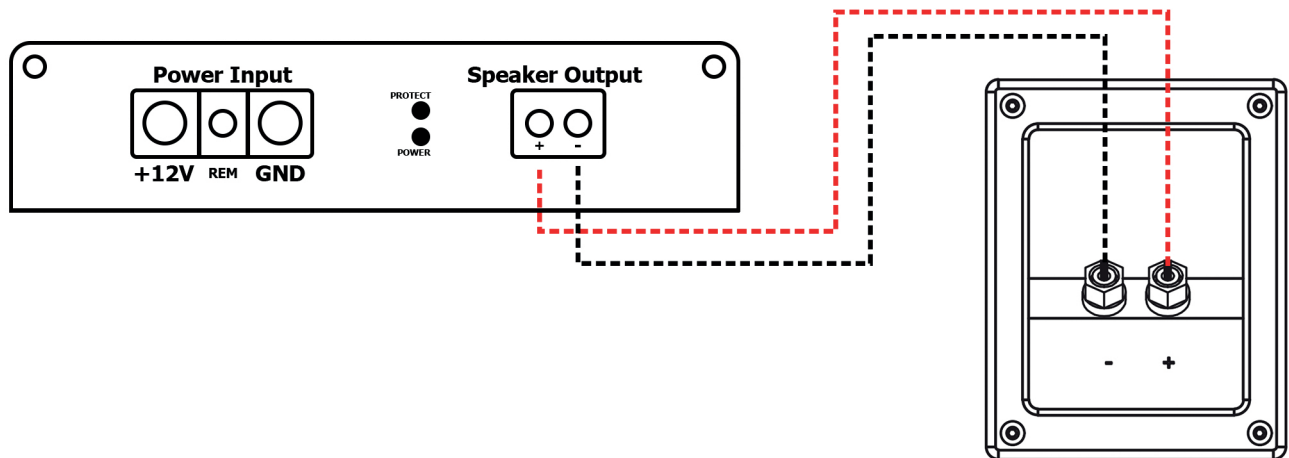

KOBLINGSSKJEMA

Universalt koblingsskjema for basskasse med standard
singelterminal mot monoforsterker.

www.bassbrothers.no

© Bass Brothers AS